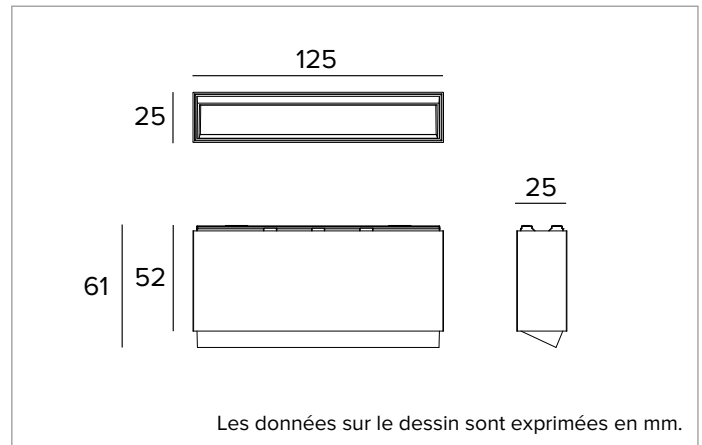

2T0118 | OZ Module d'éclairage - Wall Washer

Modules lumineux LED Wall Washer magnétiques, alimentés en très basse tension

		4000K	H(m)	D1(m)	D2(m)	E _{max} (lx)	
		Ra90	35°	77°			
Fixture Power		8W	1	0.67	1.65	397	
Source Flux		704lm	2	1.34	3.30	99	
Fixture Flux		453lm	3	2.00	4.95	44	
Efficacy		55lm/W	4	2.67	6.60	25	
TS1842	I _{max} =610cd/klm	I _{max}	430cd	5	3.34	8.24	16

CCT nominale : 4000K

Durée utile (L80/B10) : >50000h tq +25°C

CARACTÉRISTIQUES DE L'ÉCLAIRAGE

Système optique Wall Washer : Réflecteur en aluminium anodisé à haute réflexion, filtre diffuseur holographique, cadre en polycarbonate noir.

Optique : WALL WASHER

Rendement optique : 64%

Flux appareil : 453lm

Efficacité lumineuse : 55lm/W

Sécurité photobiologique : Conforme au groupe RG1 (Risque faible)

CARACTÉRISTIQUES MÉCANIQUES

Corps en aluminium moulé sous pression blanc. Dimensions 125x25mm.

Couleur et finition : Blanc plâtre

Dimensions : 25x125mm

Poids : 0,24Kg

Version : STANDARD

Degré de protection : IP20

CARACTÉRISTIQUES ÉLECTRIQUES

Puissance installée : 8W

Alimentation : 48Vdc